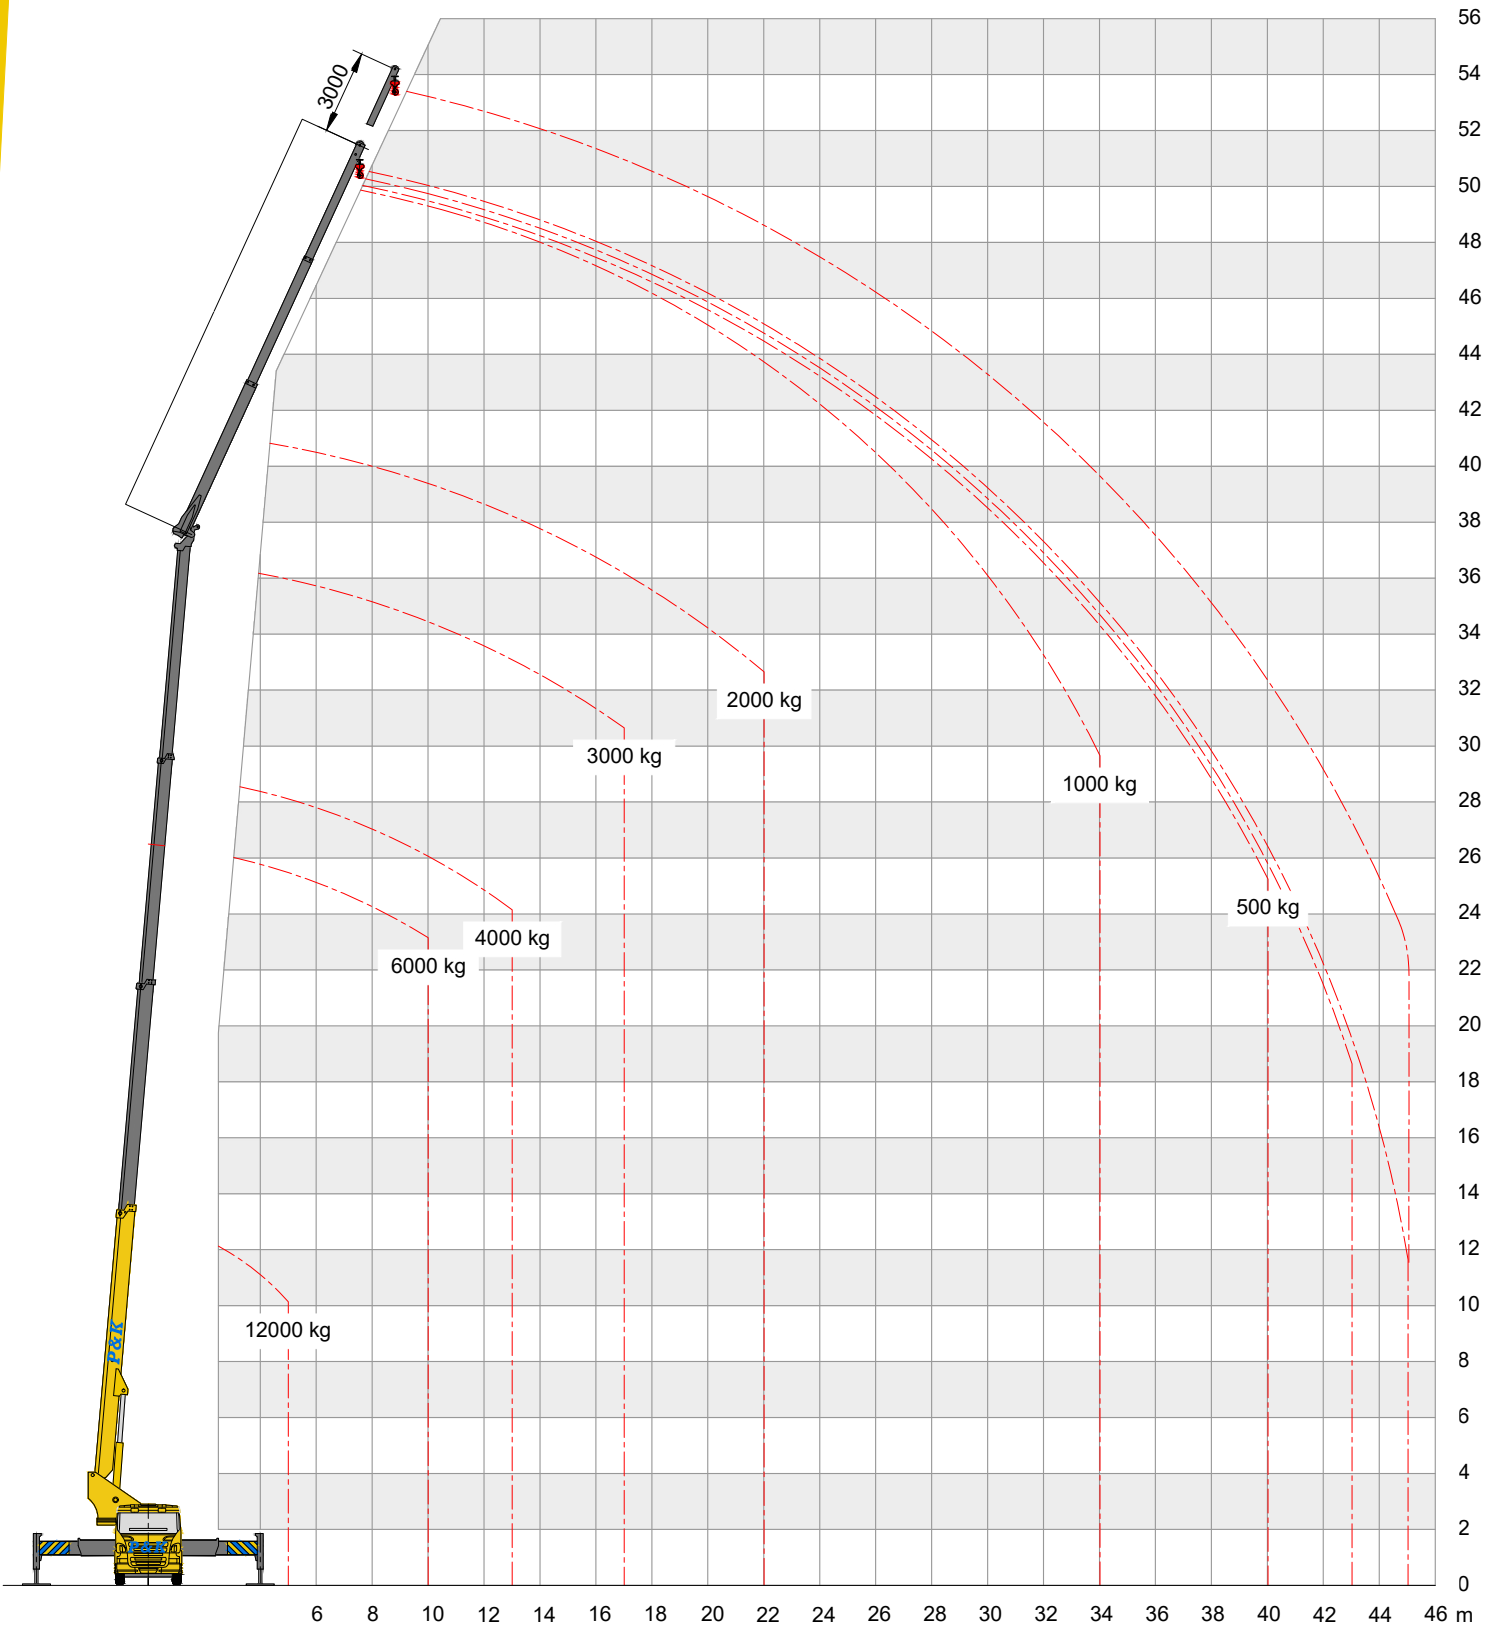

52 meter telescoopkraan

52 meter hoogwerker

52 meter telescoopkraan

52 meter hoogwerker